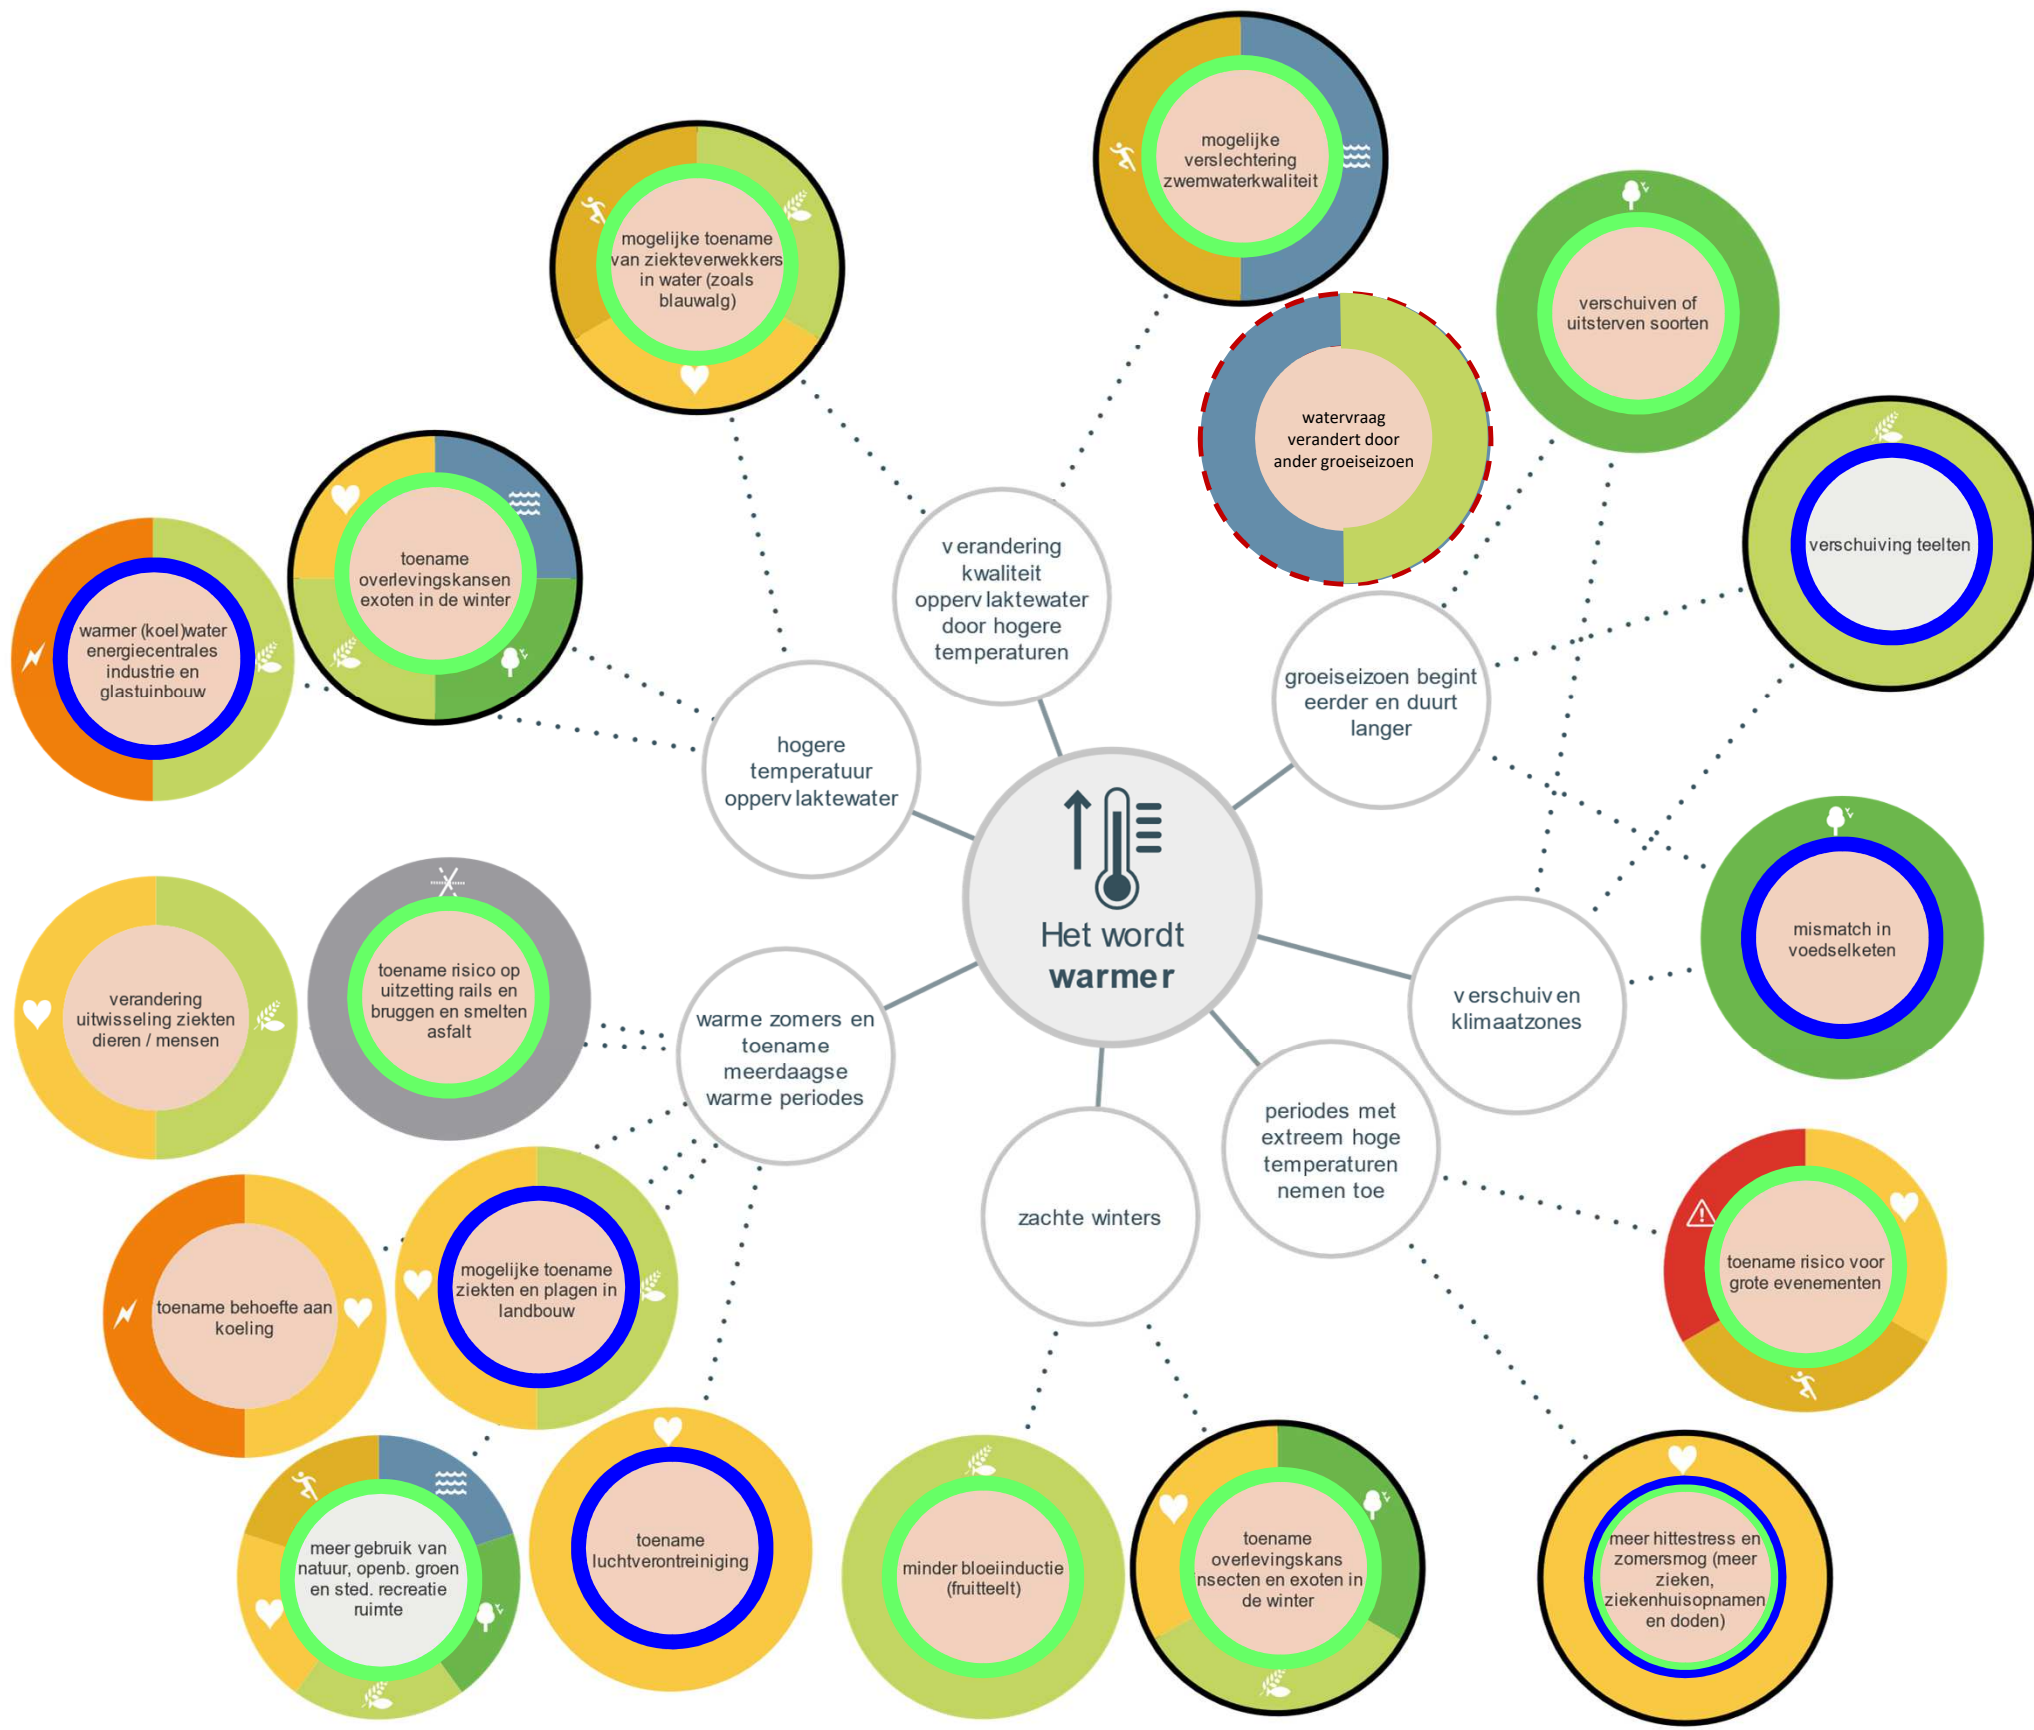

Nationale klimaatadaptatiestrategie (NAS) Klimaattrends, klimaateffecten en gevolgen voor sectoren

Klimaattrend

Klimaateffect

Gevolg voor sectoren

Sectoren

-  Water en ruimte
-  Natuur
-  Landbouw, tuinbouw en visserij
-  Gezondheid
-  Recreatie en toerisme
-  Infrastructuur (luchtvaart, weg, spoor, water)
-  Energie
-  IT en telecom
-  Veiligheid